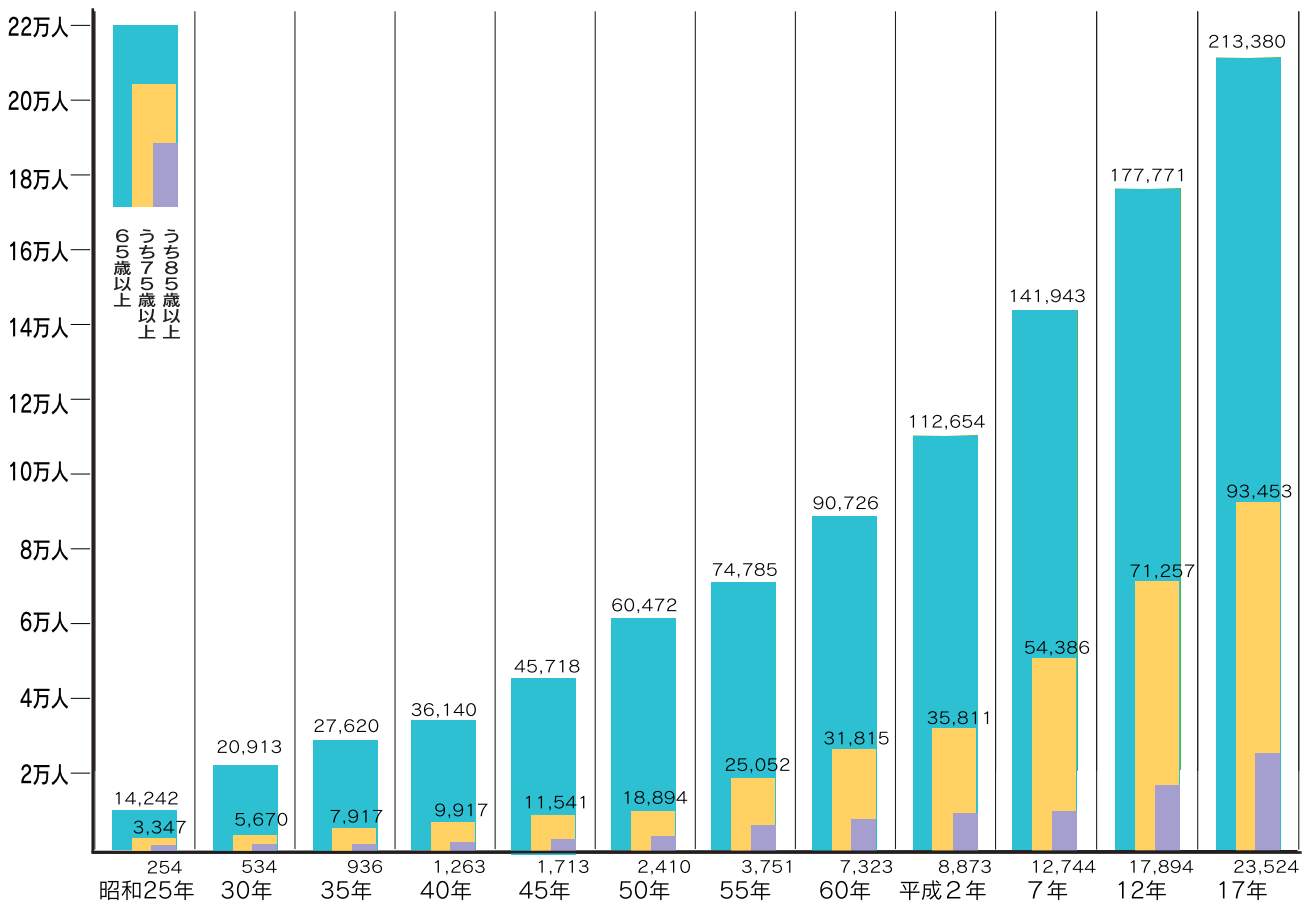

高齢者人口の推移

*資料：総務省統計局、福岡市総務企画局企画調整部統計課

人口将来予測データ

(単位：千人)

*資料『人口減少時代の到来と地域経済』（2007財団法人九州経済調査協会）より作成