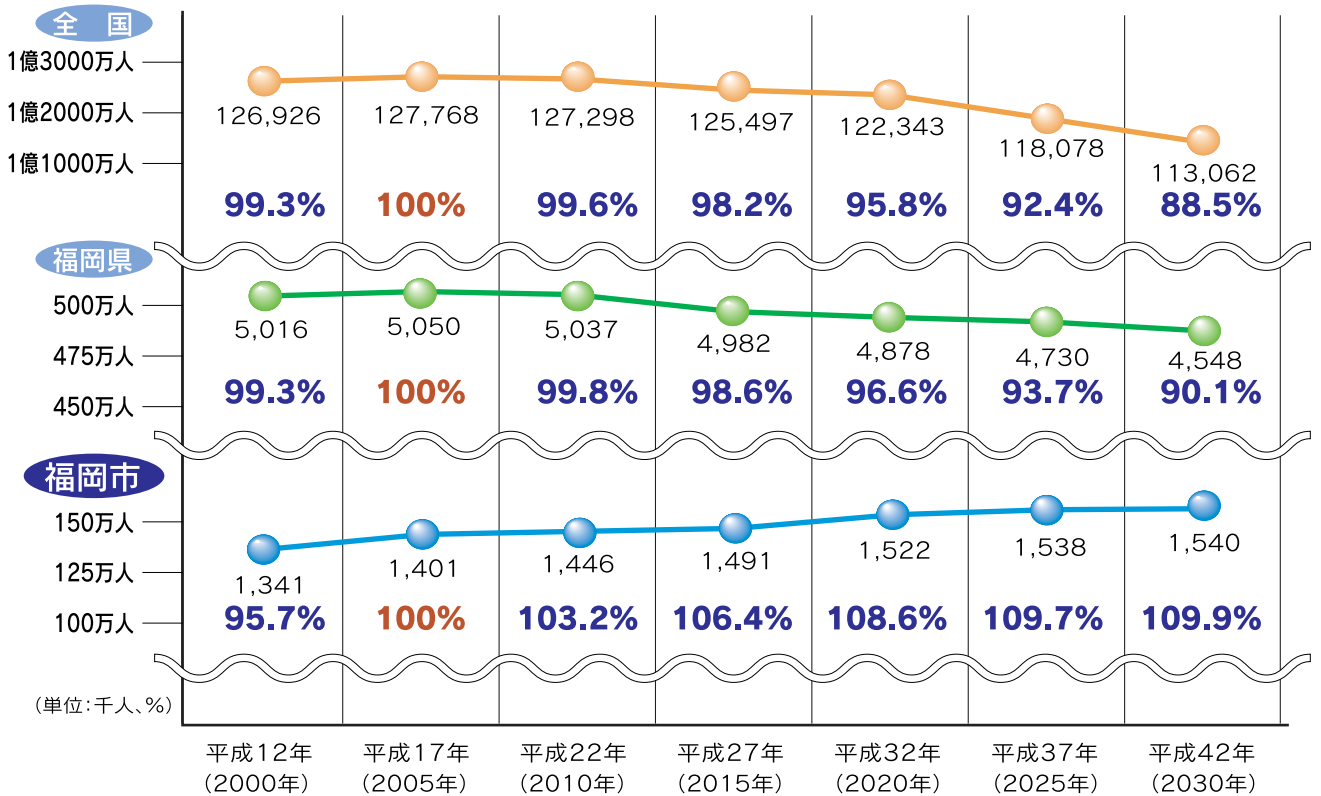

高齢者人口の推移

*資料：総務省統計局、福岡市総務企画局企画調整部統計課

人口将来予測データ

(単位：千人)

*資料『人口減少時代の到来と地域経済』（2007財団法人九州経済調査協会）より作成