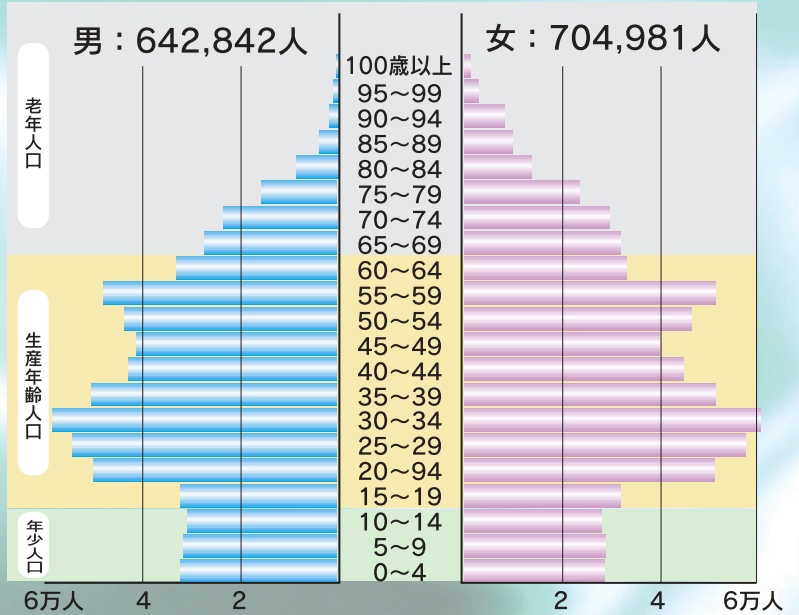

人口ピラミッドの推移

昭和25年 総数：392,649人

平成17年 総数：1,347,823人

昭和45年 総数：853,270人

平成2年 総数：1,237,062人

平成17年

年齢	総数	男	女
総数	1,347,823	642,842	704,981
0~4歳	63,504	32,680	30,824
5~9	63,374	32,365	31,009
10~14	62,520	31,938	30,582
15~19	69,597	35,316	34,281
20~24	101,784	50,016	51,768
25~29	114,802	55,487	59,315
30~34	121,500	59,618	61,882
35~39	102,463	50,148	52,315
40~44	89,579	43,697	45,882
45~49	84,040	41,083	42,957
50~54	92,008	44,772	47,236
55~59	100,742	48,618	52,124
60~64	74,253	34,315	39,938
65~69	62,914	27,927	34,987
70~74	54,680	23,659	31,021
75~79	40,956	16,318	24,638
80~84	26,735	9,108	17,627
85~89	13,875	3,924	9,951
90~94	6,483	1,498	4,985
95~99	1,764	321	1,443
100歳以上	250	34	216

* 資料：福岡市市民局総務部政課
9月30日現在の住民基本台帳による結果。