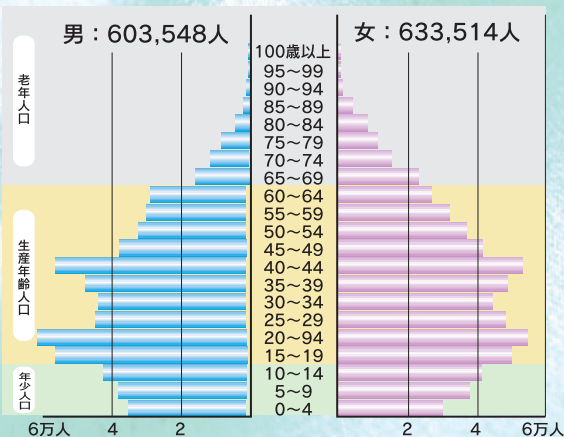

人口ピラミッドの推移

昭和25年 総数：392,649人

平成17年 総数：1,347,823人

昭和45年 総数：853,270人

平成2年 総数：1,237,062人

平成17年

年齢	総数	男	女
総数	1,347,823	642,842	704,981
0~4歳	63,504	32,680	30,824
5~9	63,374	32,365	31,009
10~14	62,520	31,938	30,582
15~19	69,597	35,316	34,281
20~24	101,784	50,016	51,768
25~29	114,802	55,487	59,315
30~34	121,500	59,618	61,882
35~39	102,463	50,148	52,315
40~44	89,579	43,697	45,882
45~49	84,040	41,083	42,957
50~54	92,008	44,772	47,236
55~59	100,742	48,618	52,124
60~64	74,253	34,315	39,938
65~69	62,914	27,927	34,987
70~74	54,680	23,659	31,021
75~79	40,956	16,318	24,638
80~84	26,735	9,108	17,627
85~89	13,875	3,924	9,951
90~94	6,483	1,498	4,985
95~99	1,764	321	1,443
100歳以上	250	34	216

* 資料：福岡市市民局総務部政課
9月30日現在の住民基本台帳による結果。