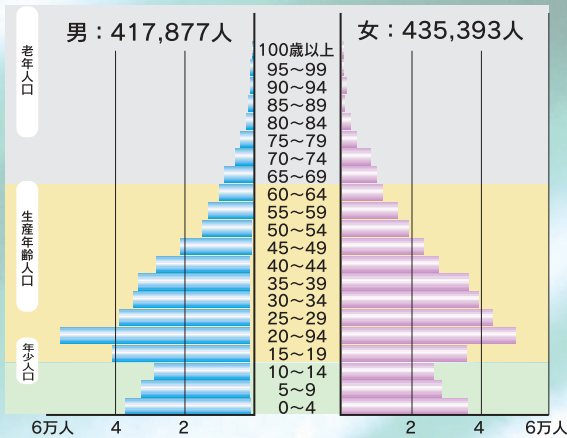

人口ピラミッドの推移

昭和25年 総数：392,649人

平成17年 総数：1,347,823人

昭和45年 総数：853,270人

平成2年 総数：1,237,062人

平成17年

年齢	総数	男	女
総数	1,347,823	642,842	704,981
0~4歳	63,504	32,680	30,824
5~9	63,374	32,365	31,009
10~14	62,520	31,938	30,582
15~19	69,597	35,316	34,281
20~24	101,784	50,016	51,768
25~29	114,802	55,487	59,315
30~34	121,500	59,618	61,882
35~39	102,463	50,148	52,315
40~44	89,579	43,697	45,882
45~49	84,040	41,083	42,957
50~54	92,008	44,772	47,236
55~59	100,742	48,618	52,124
60~64	74,253	34,315	39,938
65~69	62,914	27,927	34,987
70~74	54,680	23,659	31,021
75~79	40,956	16,318	24,638
80~84	26,735	9,108	17,627
85~89	13,875	3,924	9,951
90~94	6,483	1,498	4,985
95~99	1,764	321	1,443
100歳以上	250	34	216