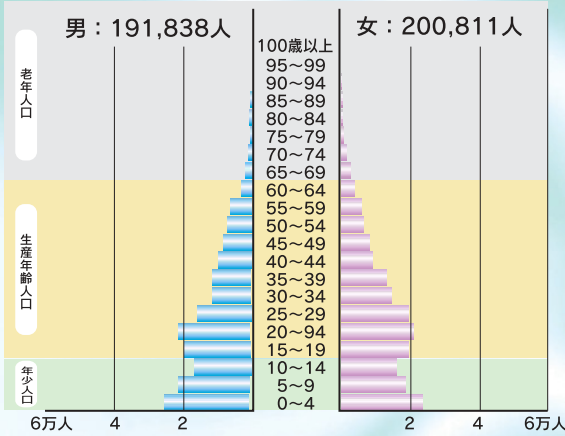

人口ピラミッドの推移

昭和25年 総数：392,649人

平成17年 総数：1,347,823人

昭和45年 総数：853,270人

平成2年 総数：1,237,062人

平成17年

年齢	総数	男	女
総数	1,347,823	642,842	704,981
0~4歳	63,504	32,680	30,824
5~9	63,374	32,365	31,009
10~14	62,520	31,938	30,582
15~19	69,597	35,316	34,281
20~24	101,784	50,016	51,768
25~29	114,802	55,487	59,315
30~34	121,500	59,618	61,882
35~39	102,463	50,148	52,315
40~44	89,579	43,697	45,882
45~49	84,040	41,083	42,957
50~54	92,008	44,772	47,236
55~59	100,742	48,618	52,124
60~64	74,253	34,315	39,938
65~69	62,914	27,927	34,987
70~74	54,680	23,659	31,021
75~79	40,956	16,318	24,638
80~84	26,735	9,108	17,627
85~89	13,875	3,924	9,951
90~94	6,483	1,498	4,985
95~99	1,764	321	1,443
100歳以上	250	34	216

* 資料：福岡市市民局総務部政課
9月30日現在の住民基本台帳による結果。