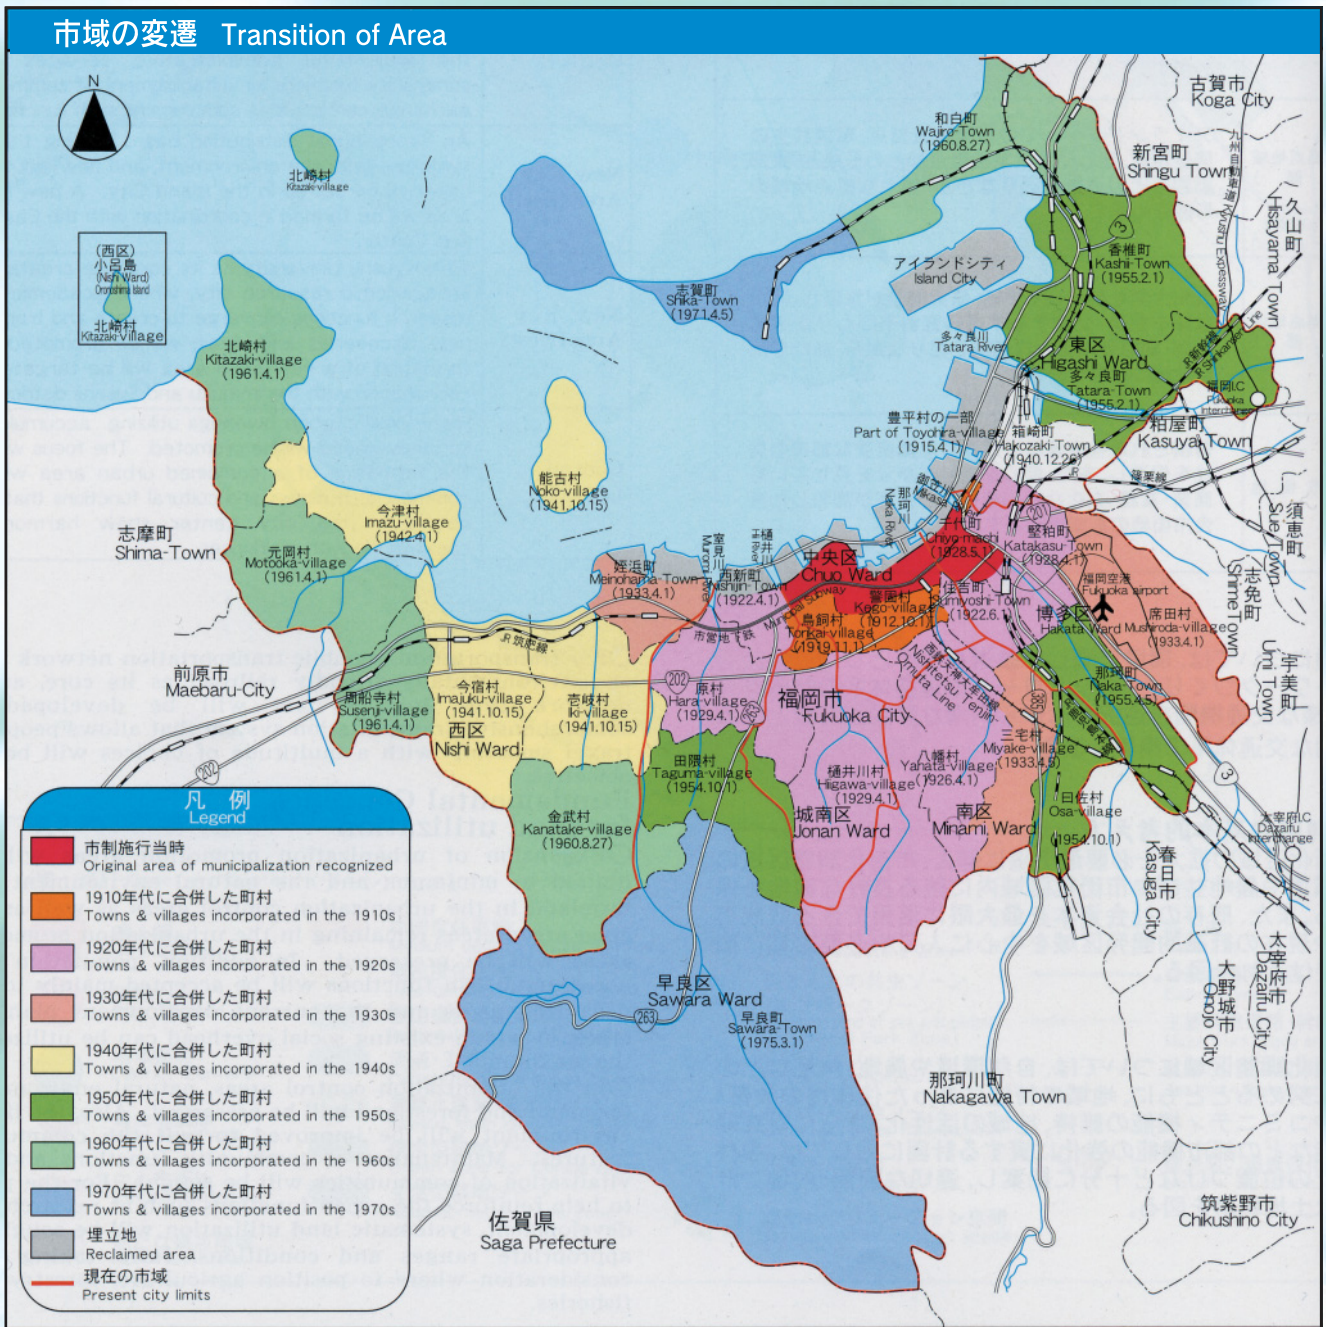

# 市域の変遷図

\* 資料:福岡市都市整備局都市計画部都市計画課

編入年月日	編入町村名
大正 元年 10月 1日	●筑紫郡 警固村
大正 4年 4月 1日	●筑紫郡 豊平村の一部
大正 8年 4月 1日	●早良郡 鳥飼村
大正 11年 4月 1日	●早良郡 西新町
大正 11年 4月 1日	●筑紫郡 住吉町
大正 15年 4月 1日	●筑紫郡 八幡村

編入年月日	編入町村名
昭和 3年 4月 1日	●筑紫郡 堅粕町
昭和 3年 5月 1日	●筑紫郡 千代町
昭和 4年 4月 1日	●早良郡 原村
昭和 4年 4月 1日	●早良郡 樋井川村
昭和 8年 4月 1日	●早良郡 姪浜町
昭和 8年 4月 1日	●筑紫郡 席田村
昭和 8年 4月 5日	●筑紫郡 三宅村
昭和 15年 12月 26日	●糟屋郡 箱崎町
昭和 16年 10月 15日	●早良郡 舌岐村
昭和 16年 10月 15日	●早良郡 能古村
昭和 16年 10月 15日	●糸島郡 今宿村
昭和 17年 4月 1日	●糸島郡 今津村

編入年月日	編入町村名
昭和 29年 10月 1日	●筑紫郡 日佐村
昭和 29年 10月 1日	●早良郡 田隈村
昭和 30年 2月 1日	●糟屋郡 多々良町
昭和 30年 2月 1日	●糟屋郡 香椎町
昭和 30年 4月 5日	●筑紫郡 那珂町
昭和 35年 8月 27日	●糟屋郡 和白町
昭和 35年 8月 27日	●早良郡 金武村
昭和 36年 4月 1日	●糸島郡 周船寺村
昭和 36年 4月 1日	●糸島郡 元岡村
昭和 36年 4月 1日	●糸島郡 北崎村
昭和 46年 4月 5日	●糟屋郡 志賀町
昭和 50年 3月 1日	●早良郡 早良町