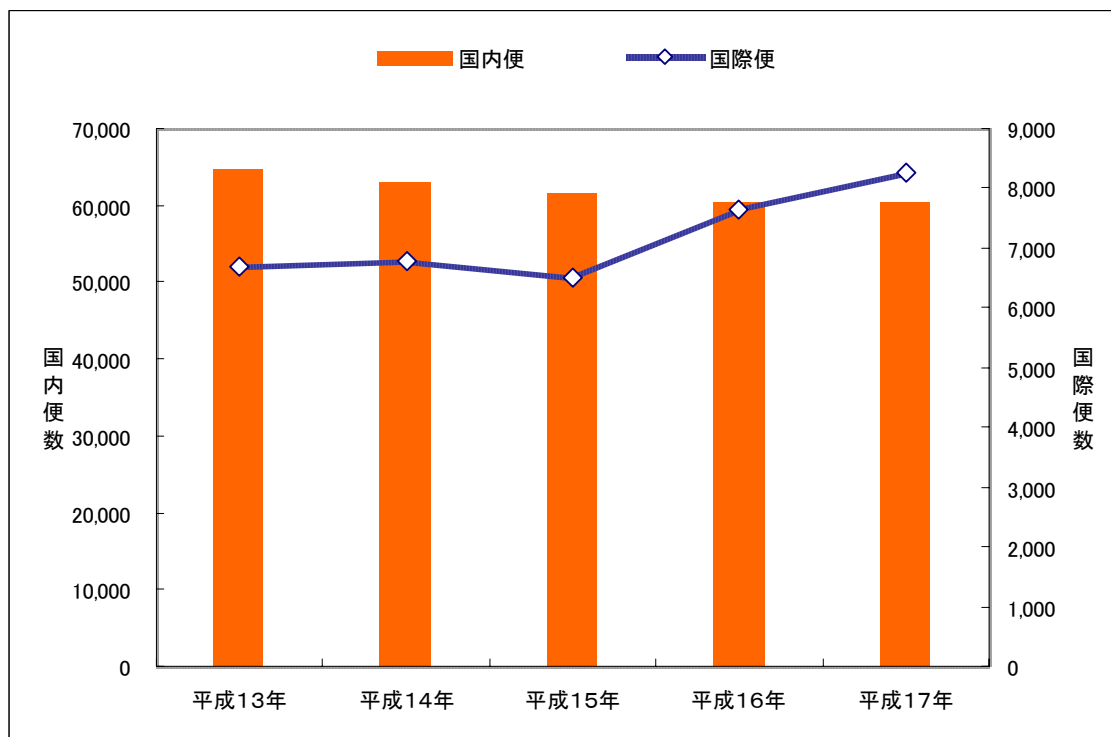

## 福岡空港の離発着数の推移

単位：(機)

	国内便	国際便
平成13年	64,836	6,701
平成14年	63,076	6,791
平成15年	61,496	6,508
平成16年	60,345	7,643
平成17年	60,508	8,247

資料：福岡市総務企画局企画調整部統計調査課(2007)「福岡市統計書 第45回 平成18年版」